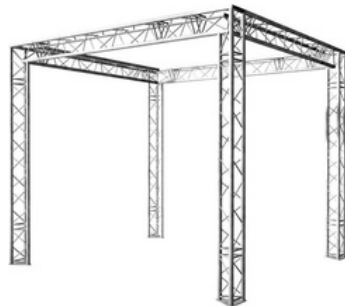

GRILL AUTOPORTE

Sur mesure