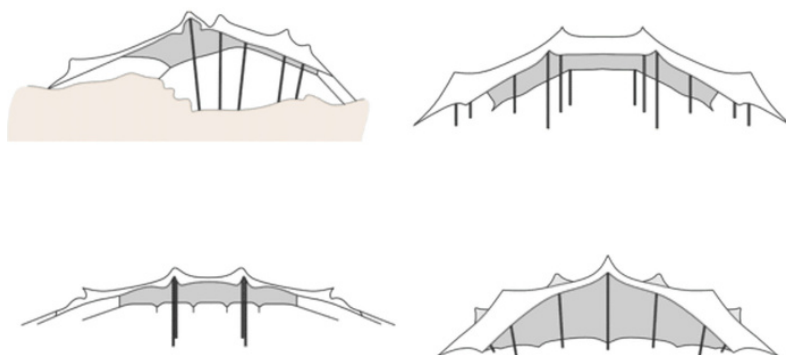

En option, un parquet et des velums peuvent se rajouter

Dimensions : 10X10m à 10X35m

L'installation d'un chapiteau nécessite une logistique et manutention particulière, c'est pourquoi une visite technique est obligatoire pour valider nos services

STRETCH

La Tente tendance Nomade est un produit d'origine Sud Africaine.
Elle est composée d'une toile tendue de couleur blanche ou sable, sur des mats en bambous

Dimensions :

6x8m – 8x12m / 6x16m – 12x15m – 24x15m / 30x12m

Possibilité d'accoler plusieurs tentes entres elles pour augmenter la surface à couvrir avec un système de gouttières pour l'étanchéité.
Le montage standard est de 5m au centre, 3m sur les côtés, 2m dans les angles mais la disposition et la hauteur des mâts permet d'autres configurations de montage.