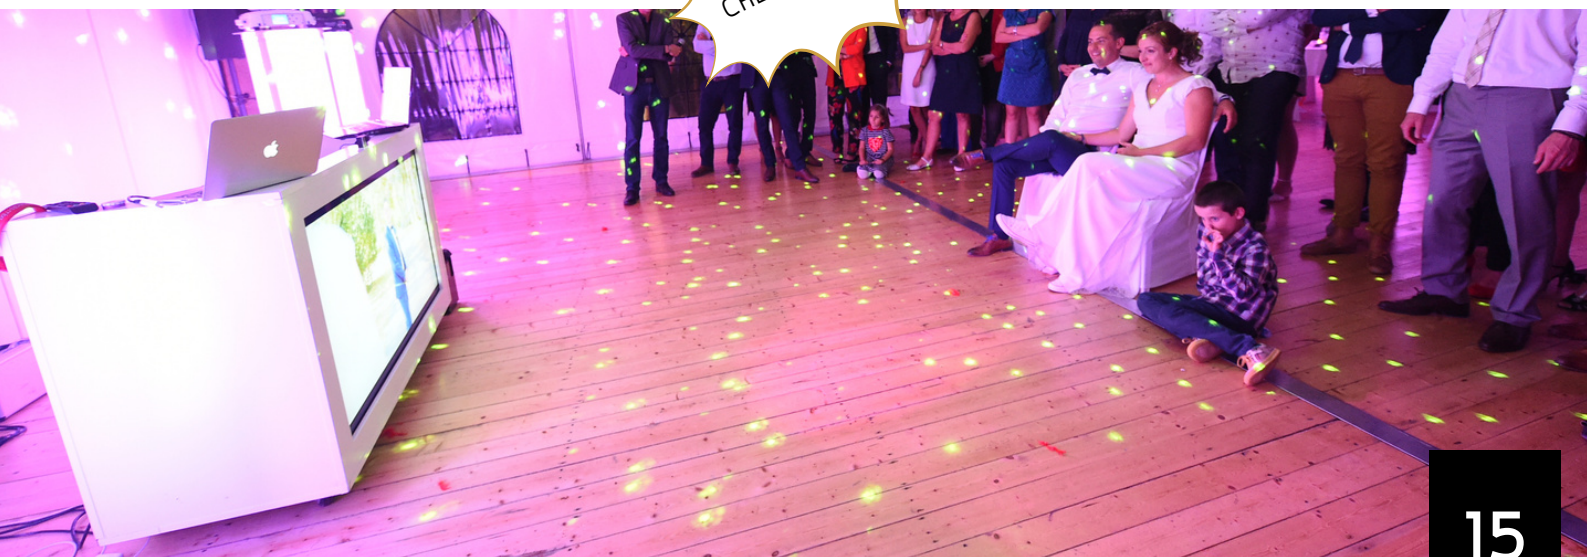

En facade, il est équipé d'un écran plat 4K pour la diffusion de photos, vidéos ou encore powerpoint.

Il peut également servir de banque d'accueil pour les événements professionnels ou salons commerciaux.

LES POINTS FORTS !

Un écran 4K intégré pour diffusion de photos ou vidéos

Chic et design

Mobile grâce à ses roulettes

UNIQUEMENT
CHEZ NOUS !!!

NOTRE NAPPAGE

de qualité

SERVIETTE DE TABLE